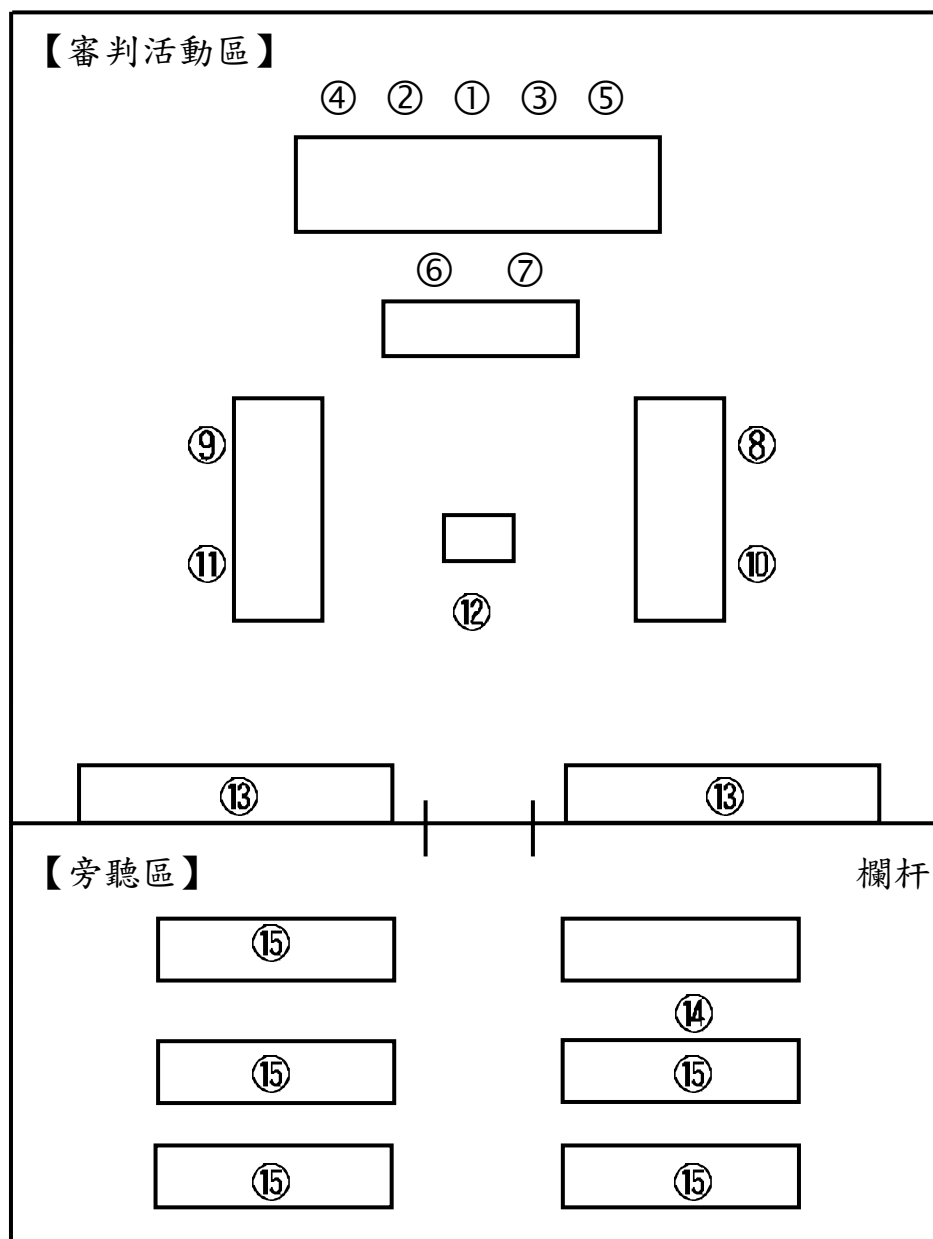

附圖六

懲戒法庭布置圖

說明：（編號在框內者，僅置座椅，但必要時得於審判活動區內席位置桌）

- | | | |
|-------|-------------------|-----------|
| ①審判長席 | ⑦通譯、錄音、卷證傳遞席 | ⑬證人、鑑定人席 |
| ②法官席 | ⑧代理人（辯護人）席 | ⑭學習律師、記者席 |
| ③法官席 | ⑨辯護人（代理人）席 | ⑮旁聽席 |
| ④法官席 | ⑩移送機關（上訴人）席 | |
| ⑤法官席 | ⑪被付懲戒人（被上訴人）席 | |
| ⑥書記官席 | ⑫應訊台（供當事人以外之人應訊用） | |