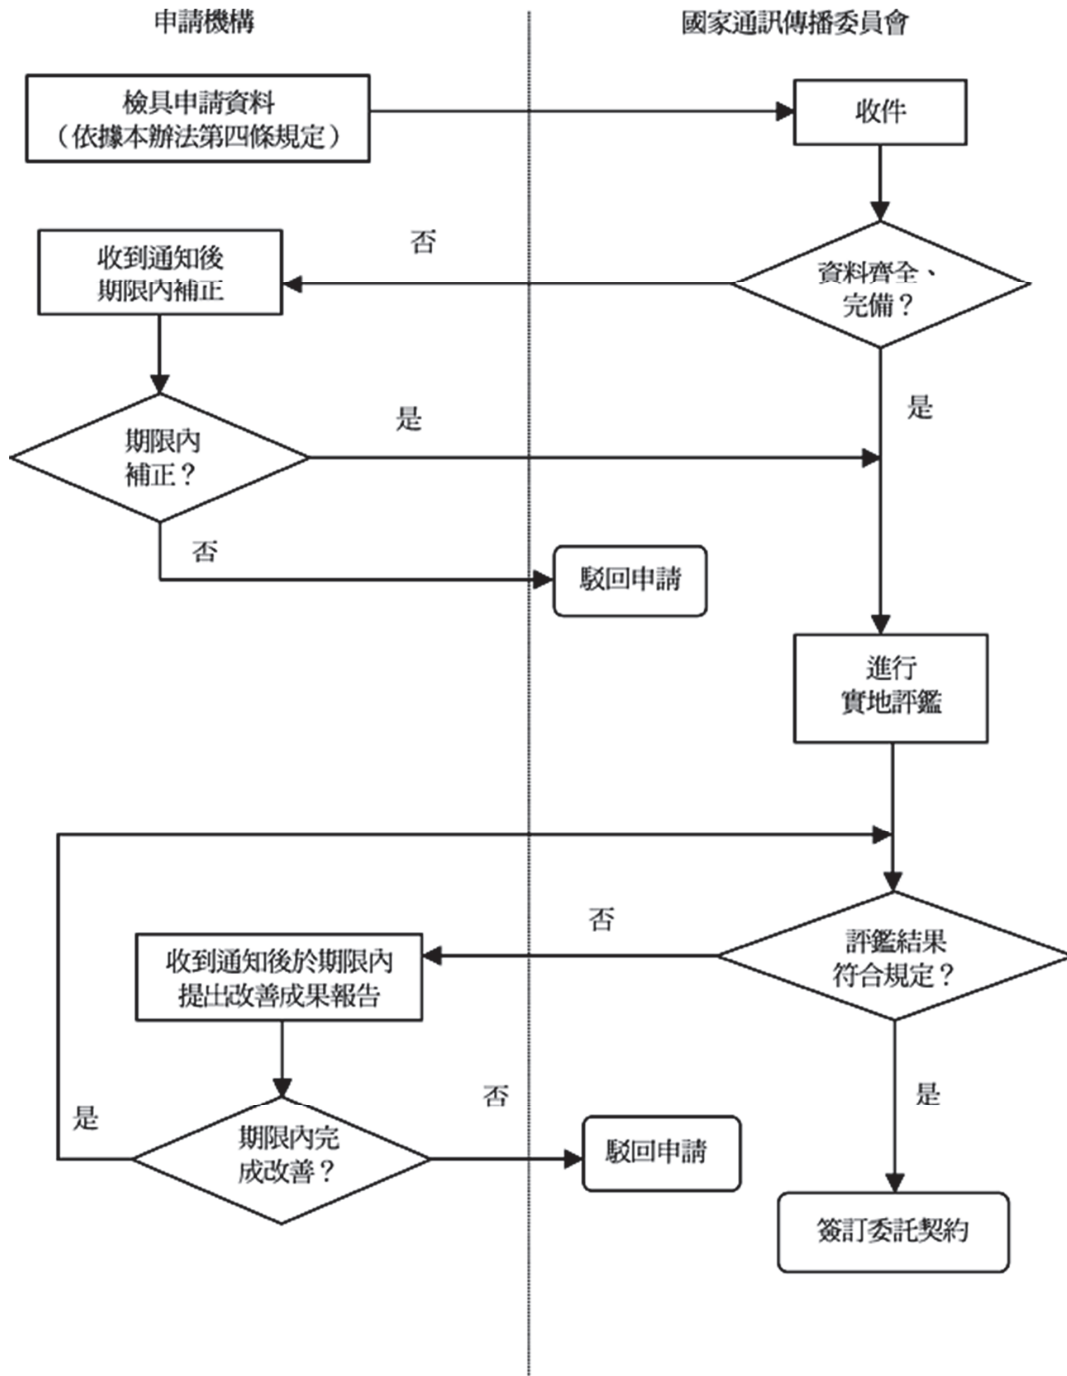

附件三

建築物電信設備審查及審驗機構委託作業流程

本則命令之總說明及對照表請參閱行政院公報資訊網 (<http://gazette.nat.gov.tw/>)。